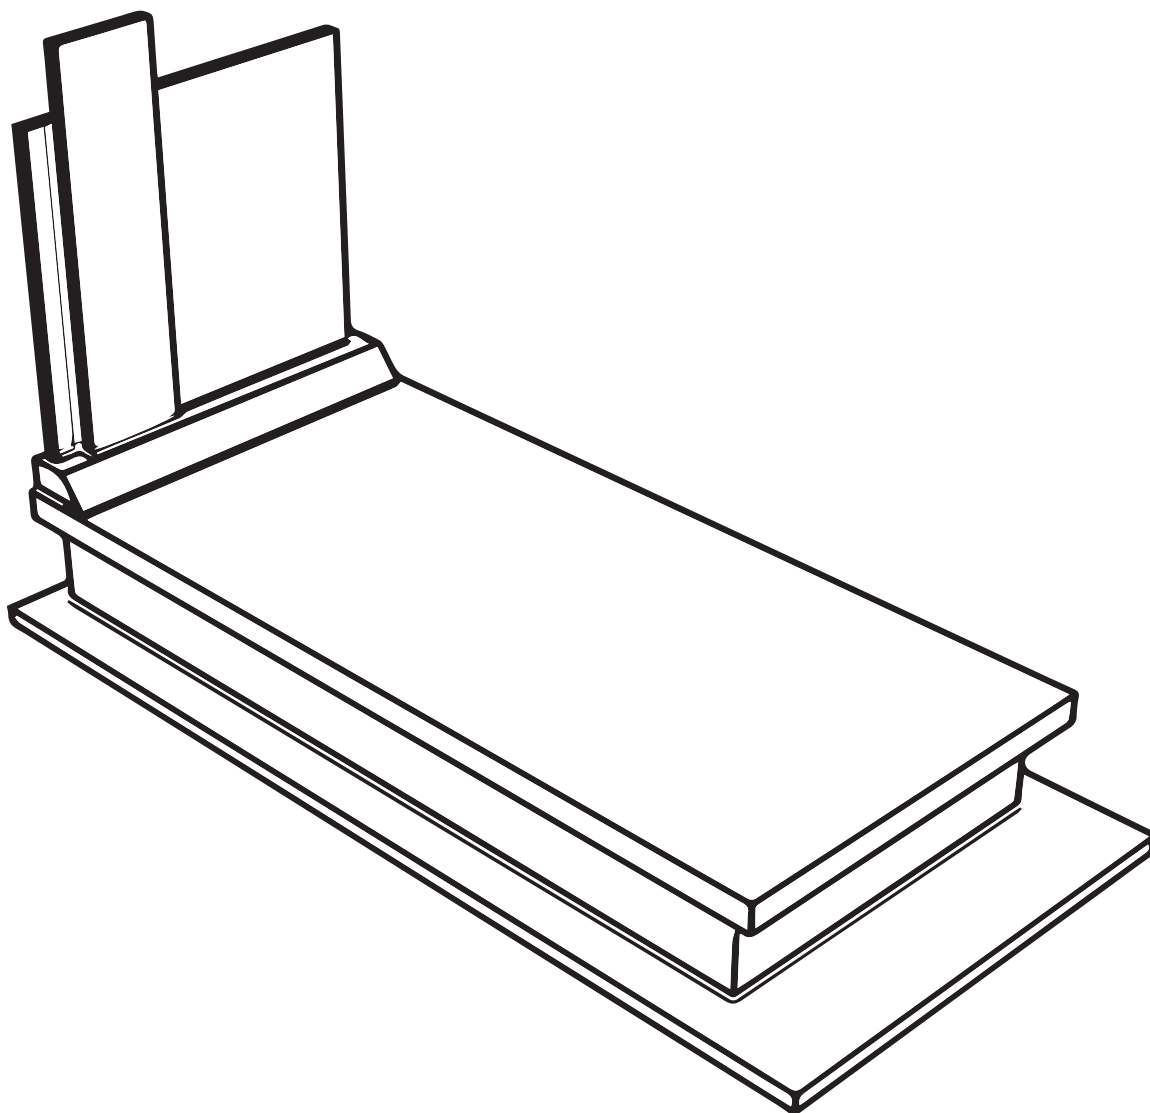

Pomnik z granitu nr 111
Wymiary: 90 x 190

Projektowanie online
www.wiecznapamiec.pl

Jako klient masz możliwość spersonalizowania projektu nagrobka, korzystając z naszego unikalnego systemu projektowania dostępnego na stronie www.wiecznapamiec.pl

STYL WYMIARY KAMIEŃ INSKRYPCJE ZDJĘCIA DODATKI CENA ZAPISZ

KROK 4. DODAJ INSKRYPCJE

WPISZ INSKRYPCJE Z PRAWEJ STRONY EKRANU, JEDNĄ LINIĘ ZA KAŻDYM RAZEM.

GDY LINIA JEST KOMPLETNA, KLIKNIJ PRZYCIŚK "DODAJ DO PROJEKTU".