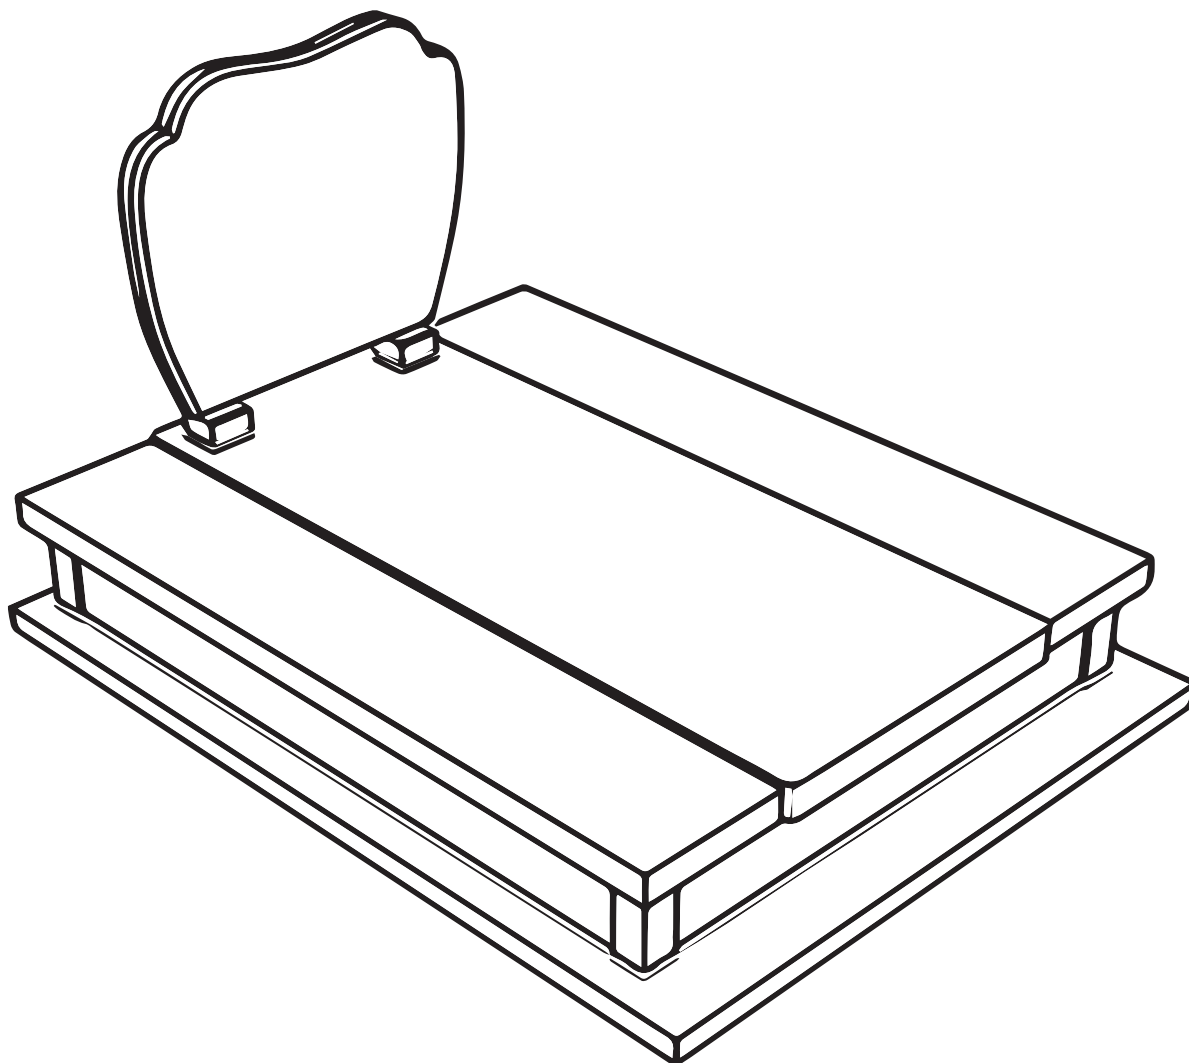

Pomnik z granitu nr 115
Wymiary: 150 x 190

Projektowanie online
www.wiecznapamiec.pl

Jako klient masz możliwość spersonalizowania projektu nagrobka, korzystając z naszego unikalnego systemu projektowania dostępnego na stronie www.wiecznapamiec.pl