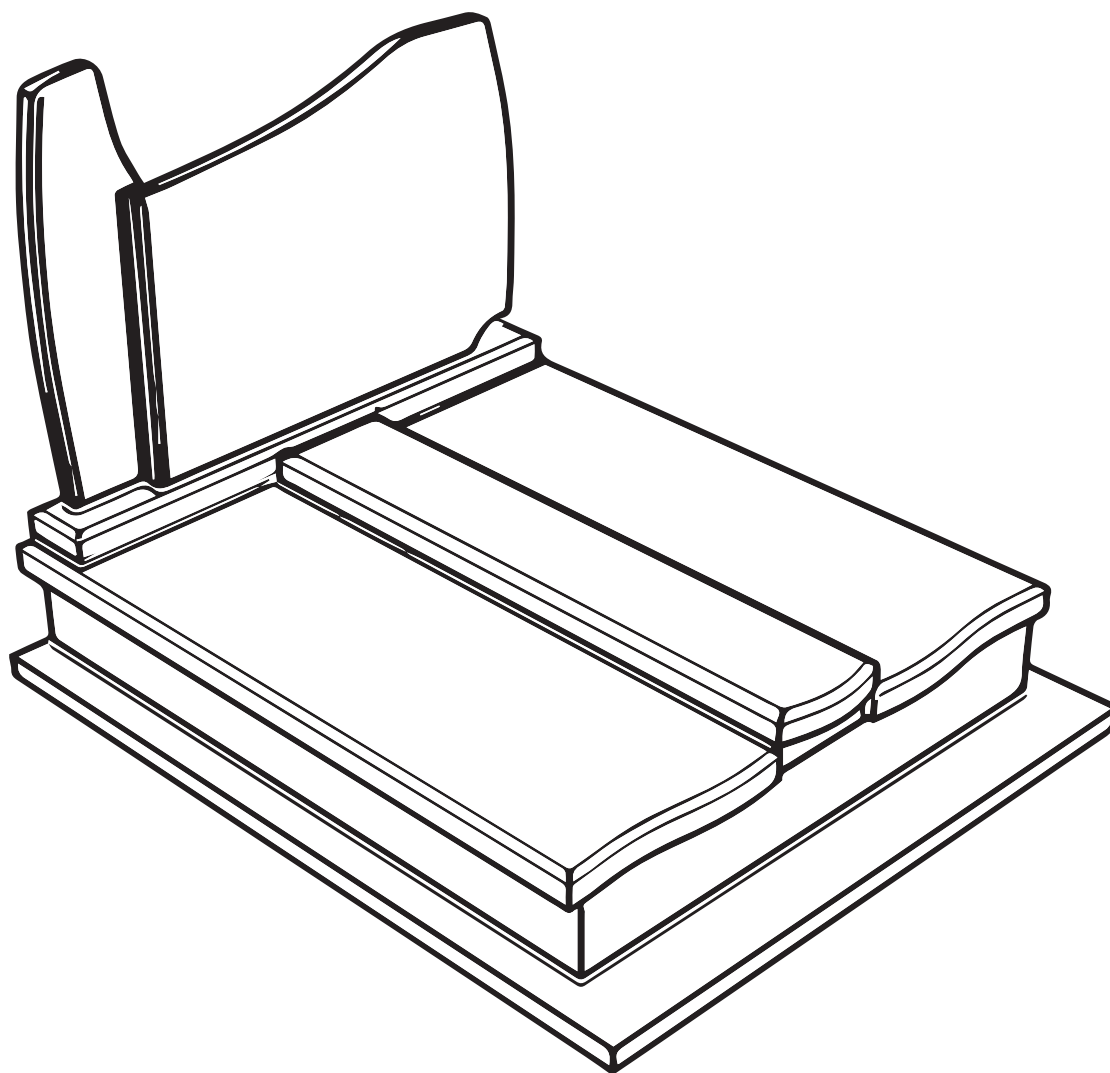

Pomnik z granitu nr 116
Wymiary: 160 x 190

Projektowanie online
www.wiecznapamiec.pl

Jako klient masz możliwość spersonalizowania projektu nagrobka, korzystając z naszego unikalnego systemu projektowania dostępnego na stronie www.wiecznapamiec.pl

STYL WYMIARY KAMIEŃ INSKRYPCJE ZDJĘCIA DODATKI CENA ZAPISZ

KROK 4. DODAJ INSKRYPCJE

WPISZ INSKRYPCJE Z PRAWEJ STRONY EKRANU, JEDNĄ LINIĘ ZA KAŻDYM RAZEM.

GDY LINIA JEST KOMPLETNA, KLIKNIJ PRZYCIŚK "DODAJ DO PROJEKTU".