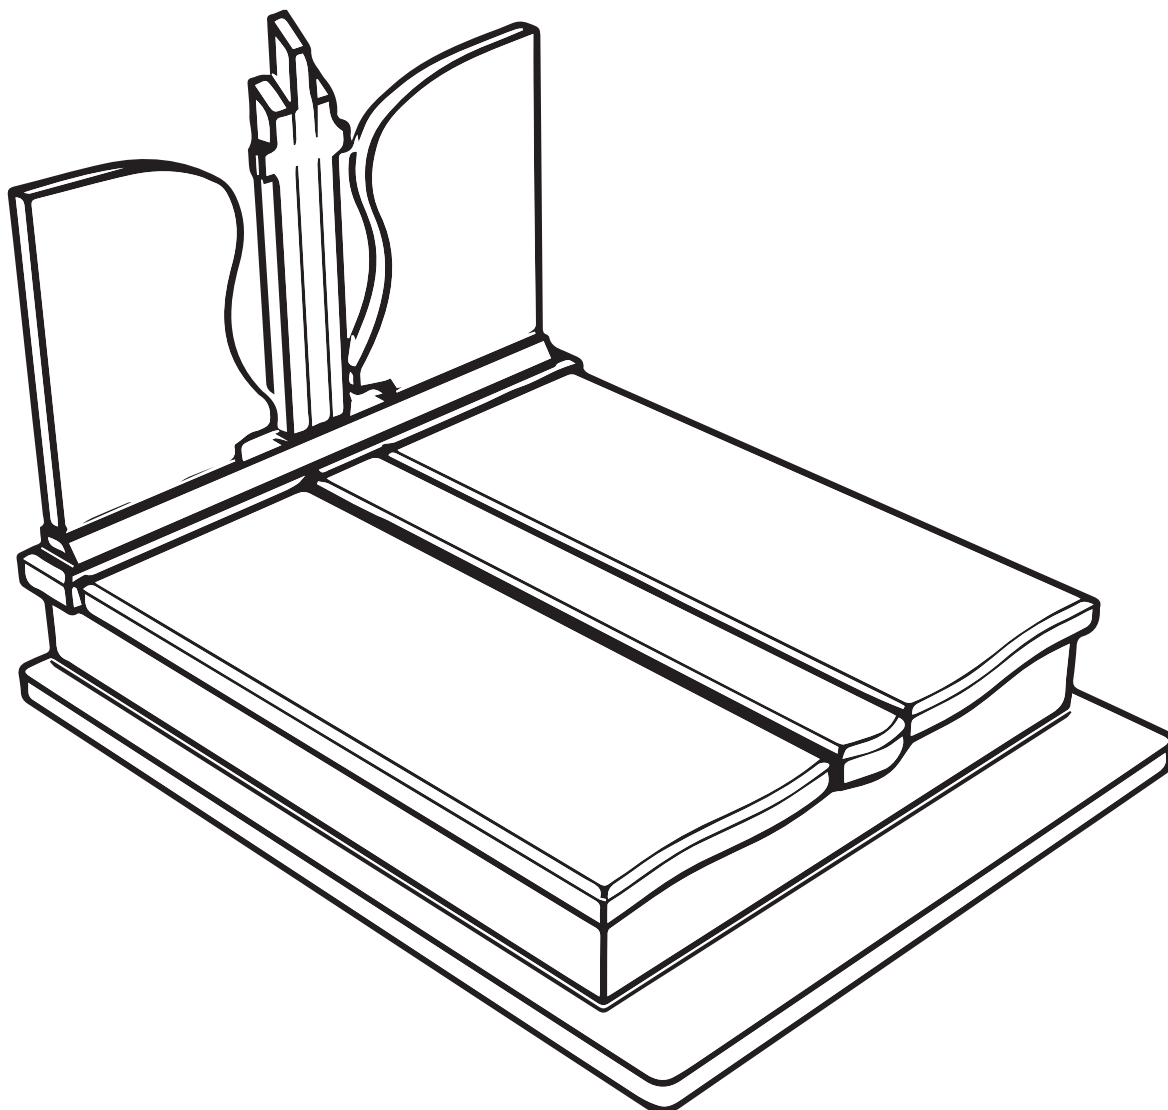

Pomnik z granitu nr 118
Wymiary: 160 x 200

Projektowanie online
www.wiecznapamiec.pl

Jako klient masz możliwość spersonalizowania projektu nagrobka, korzystając z naszego unikalnego systemu projektowania dostępnego na stronie www.wiecznapamiec.pl

STYL WYMIARY KAMIEŃ INSKRYPCJE ZDJĘCIA DODATKI CENA ZAPISZ

KROK 4. DODAJ INSKRYPCJE

WPISZ INSKRYPCJE Z PRAWEJ STRONY EKRANU, JEDNĄ LINIĘ ZA KAŻDYM RAZEM.

GDY LINIA JEST KOMPLETNA, KLIKNIJ PRZYCIŚK "DODAJ DO PROJEKTU".