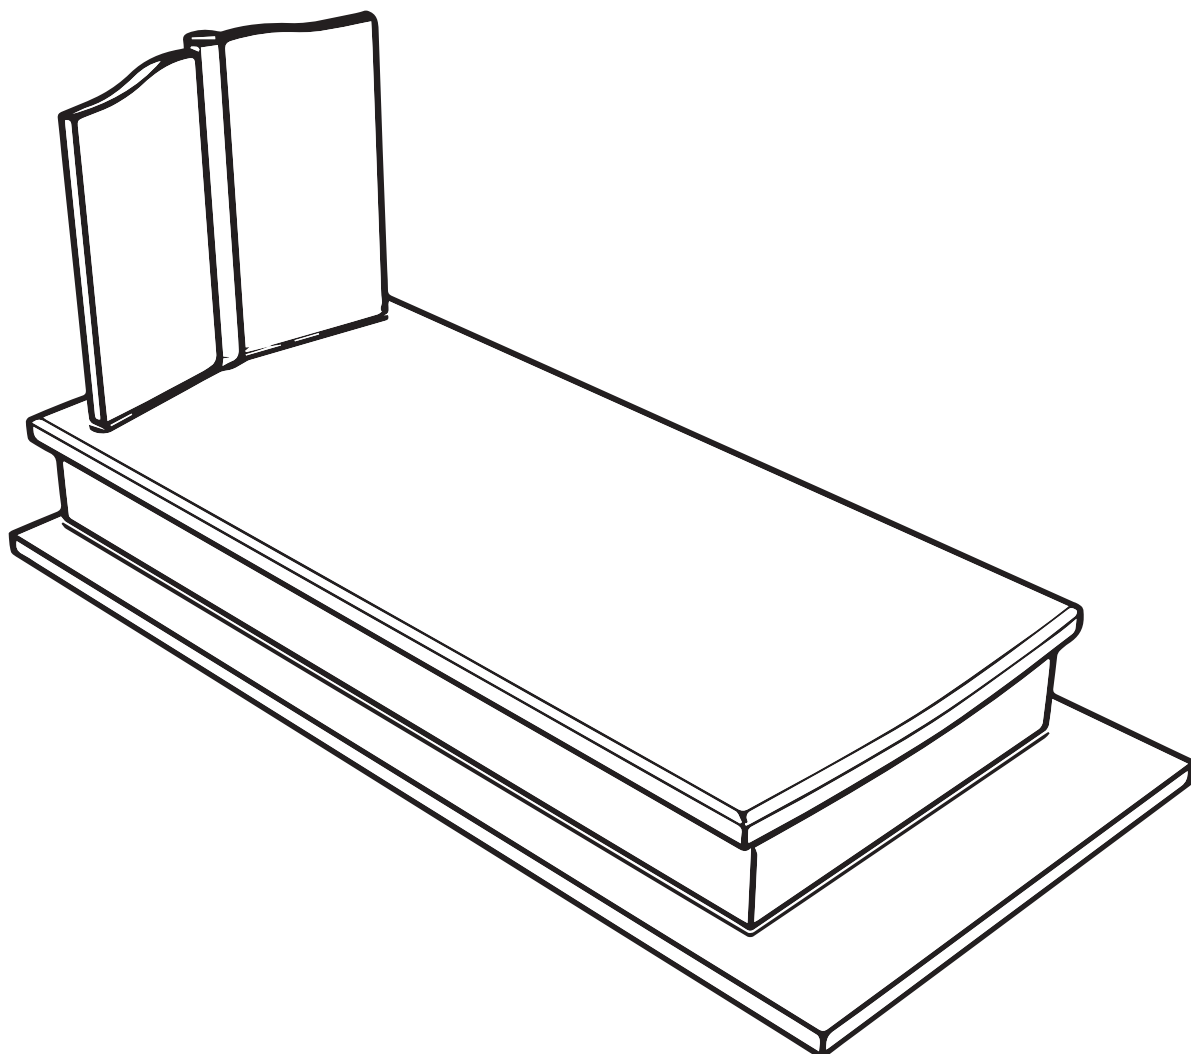

Pomnik z granitu nr 126  
Wymiary: 90 x 190

Projektowanie online  
www.wiecznapamiec.pl

Jako klient masz możliwość spersonalizowania projektu nagrobka, korzystając z naszego unikalnego systemu projektowania dostępnego na stronie [www.wiecznapamiec.pl](http://www.wiecznapamiec.pl)