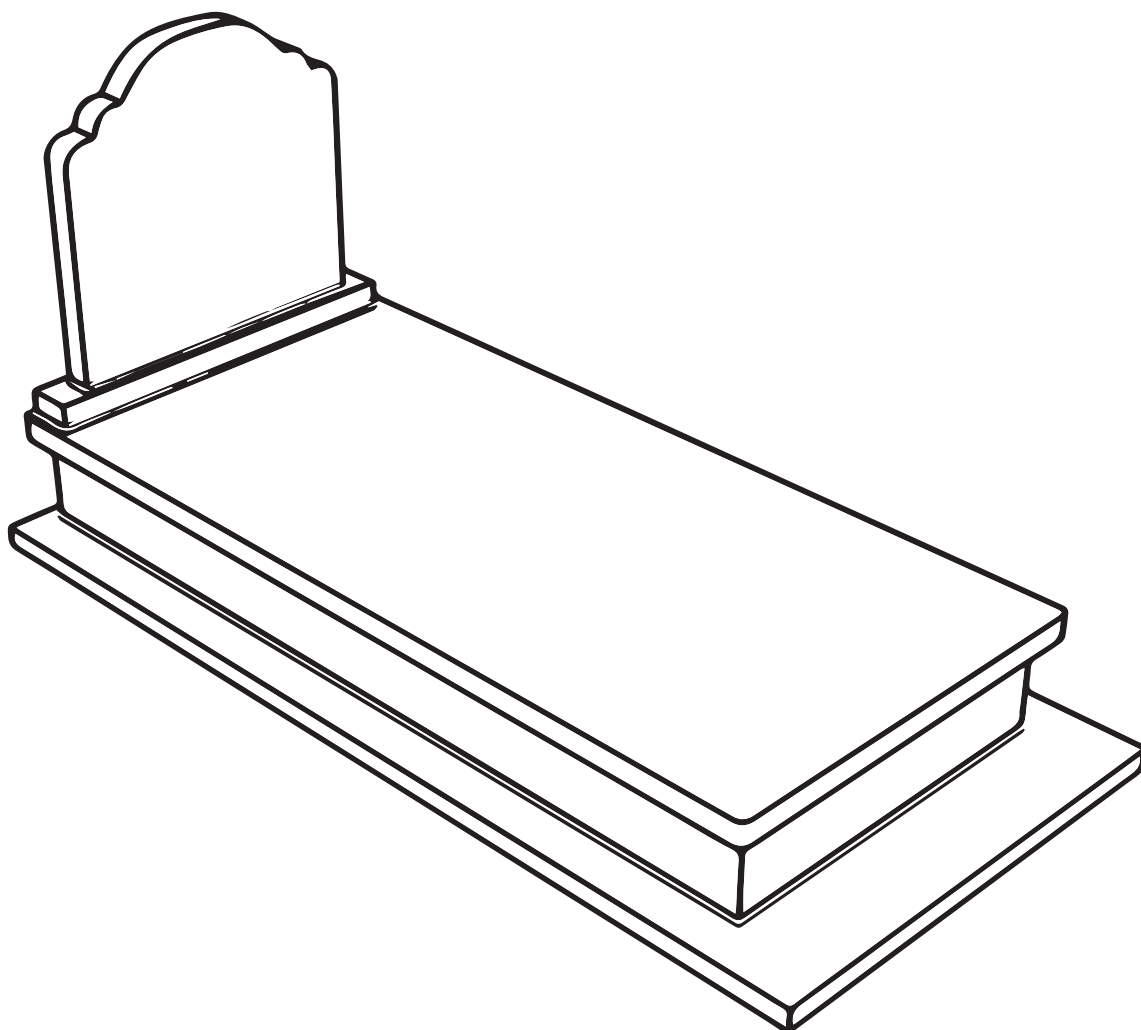

Pomnik z granitu nr 170  
Wymiary: 90 x 190

Projektowanie online  
www.wiecznapamiec.pl

Jako klient masz możliwość spersonalizowania projektu nagrobka, korzystając z naszego unikalnego systemu projektowania dostępnego na stronie [www.wiecznapamiec.pl](http://www.wiecznapamiec.pl)