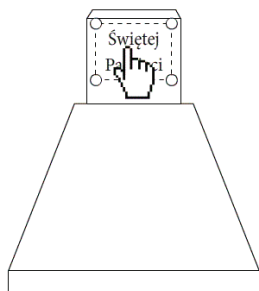

Pomnik z granitu nr 171
Wymiary: 90 x 190

Projektowanie online
www.wiecznapamiec.pl

Jako klient masz możliwość spersonalizowania projektu nagrobka, korzystając z naszego unikalnego systemu projektowania dostępnego na stronie www.wiecznapamiec.pl

STYL WYMIARY KAMIEŃ INSKRYPCJE ZDJĘCIA DODATKI CENA ZAPISZ

KROK 4. DODAJ INSKRYPCJE

WPISZ INSKRYPCJE Z PRAWEJ STRONY EKRANU, JEDNĄ LINIĘ ZA KAŻDYM RAZEM.

GDY LINIA JEST KOMPLETNA, KLIKNIJ PRZYCISK "DODAJ DO PROJEKTU".