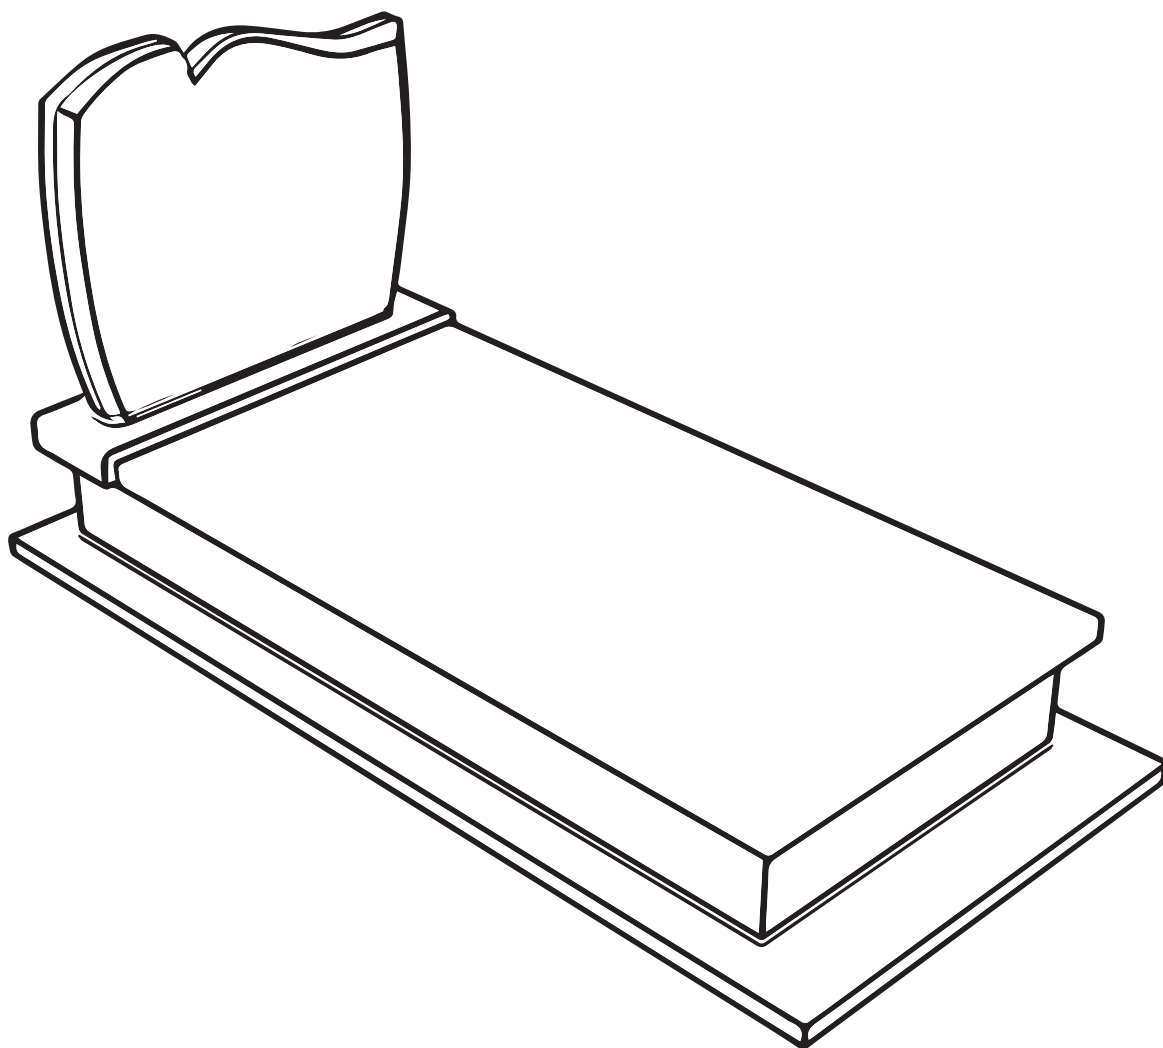

Pomnik z granitu nr 171
Wymiary: 90 x 190

Projektowanie online
www.wiecznapamiec.pl

Jako klient masz możliwość spersonalizowania projektu nagrobka, korzystając z naszego unikalnego systemu projektowania dostępnego na stronie www.wiecznapamiec.pl