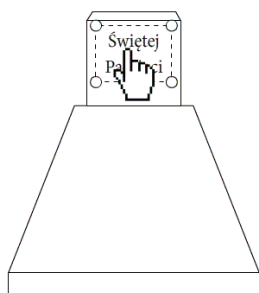

KROK 4. DODAJ INSKRYPCJE

WPISZ INSKRYPCJE Z PRAWEJ STRONY EKRANU, JEDNĄ LINIĘ ZA KAŻDYM RAZEM.

GDY LINIA JEST KOMPLETNA, KLIKNIJ PRZYCIŚK "DODAJ DO PROJEKTU".