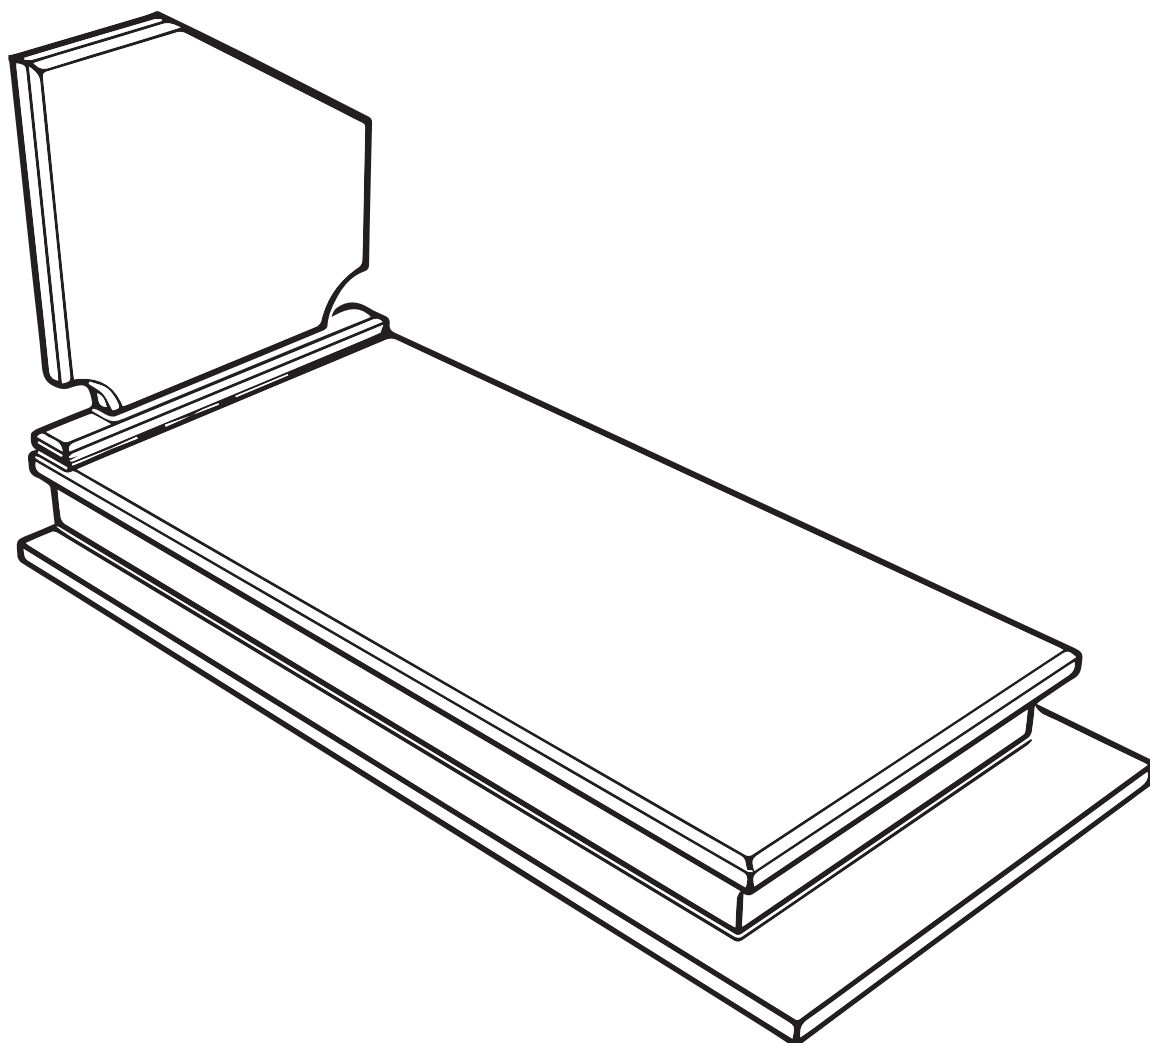

Pomnik z granitu nr 313

Wymiary: 90 x 190

Projektowanie online
www.wiecznapamiec.pl

Jako klient masz możliwość spersonalizowania projektu nagrobka, korzystając z naszego unikalnego systemu projektowania dostępnego na stronie www.wiecznapamiec.pl