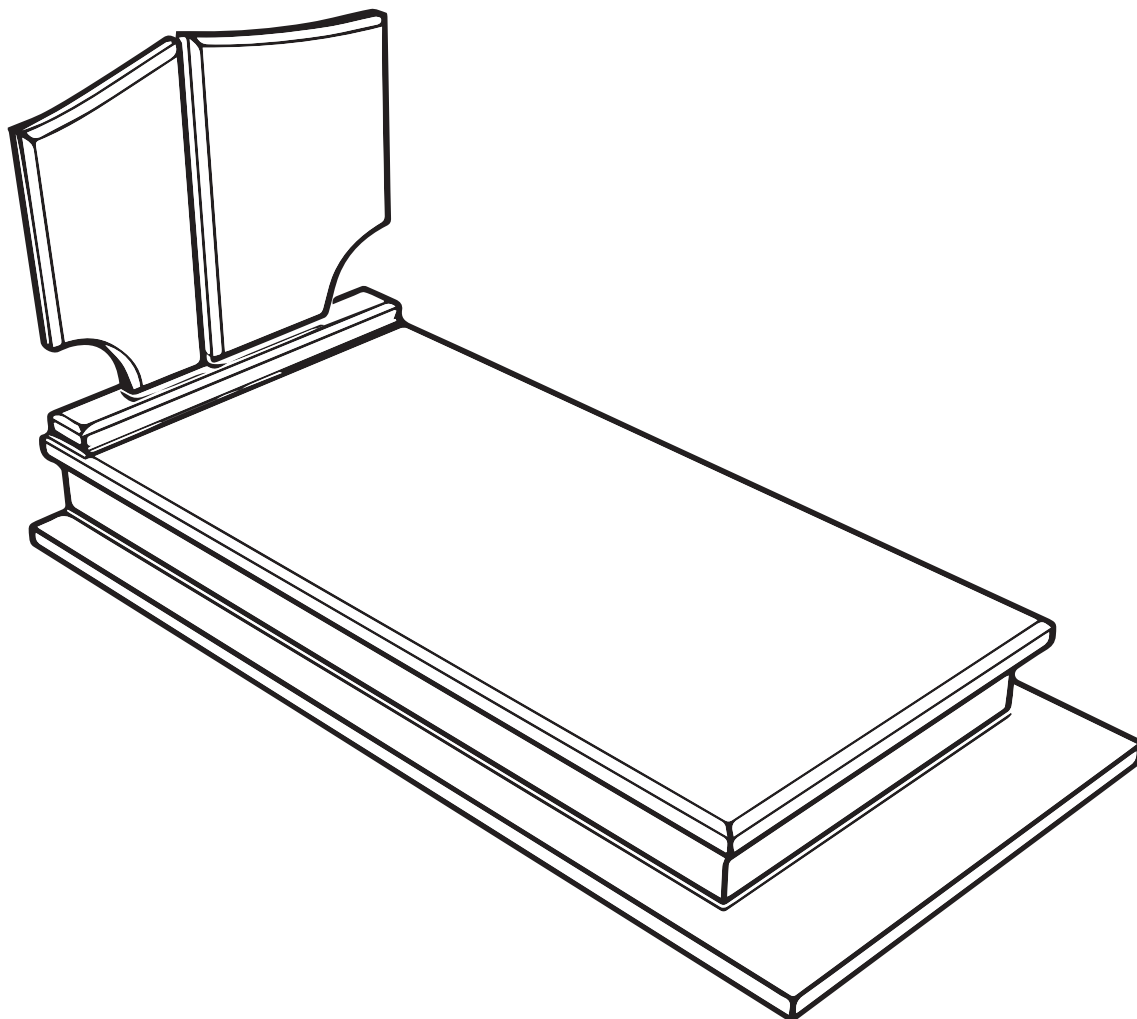

Pomnik z granitu nr 316

Wymiary: 90 x 190

Projektowanie online
www.wiecznapamiec.pl

Jako klient masz możliwość spersonalizowania projektu nagrobka, korzystając z naszego unikalnego systemu projektowania dostępnego na stronie www.wiecznapamiec.pl

STYL WYMIARY KAMIEŃ INSKRYPCJE ZDJĘCIA DODATKI CENA ZAPISZ

KROK 4. DODAJ INSKRYPCJE

WPISZ INSKRYPCJE Z PRAWEJ STRONY EKRANU, JEDNĄ LINIĘ ZA KAŻDYM RAZEM.

GDY LINIA JEST KOMPLETNA, KLIKNIJ PRZYCISK "DODAJ DO PROJEKTU".