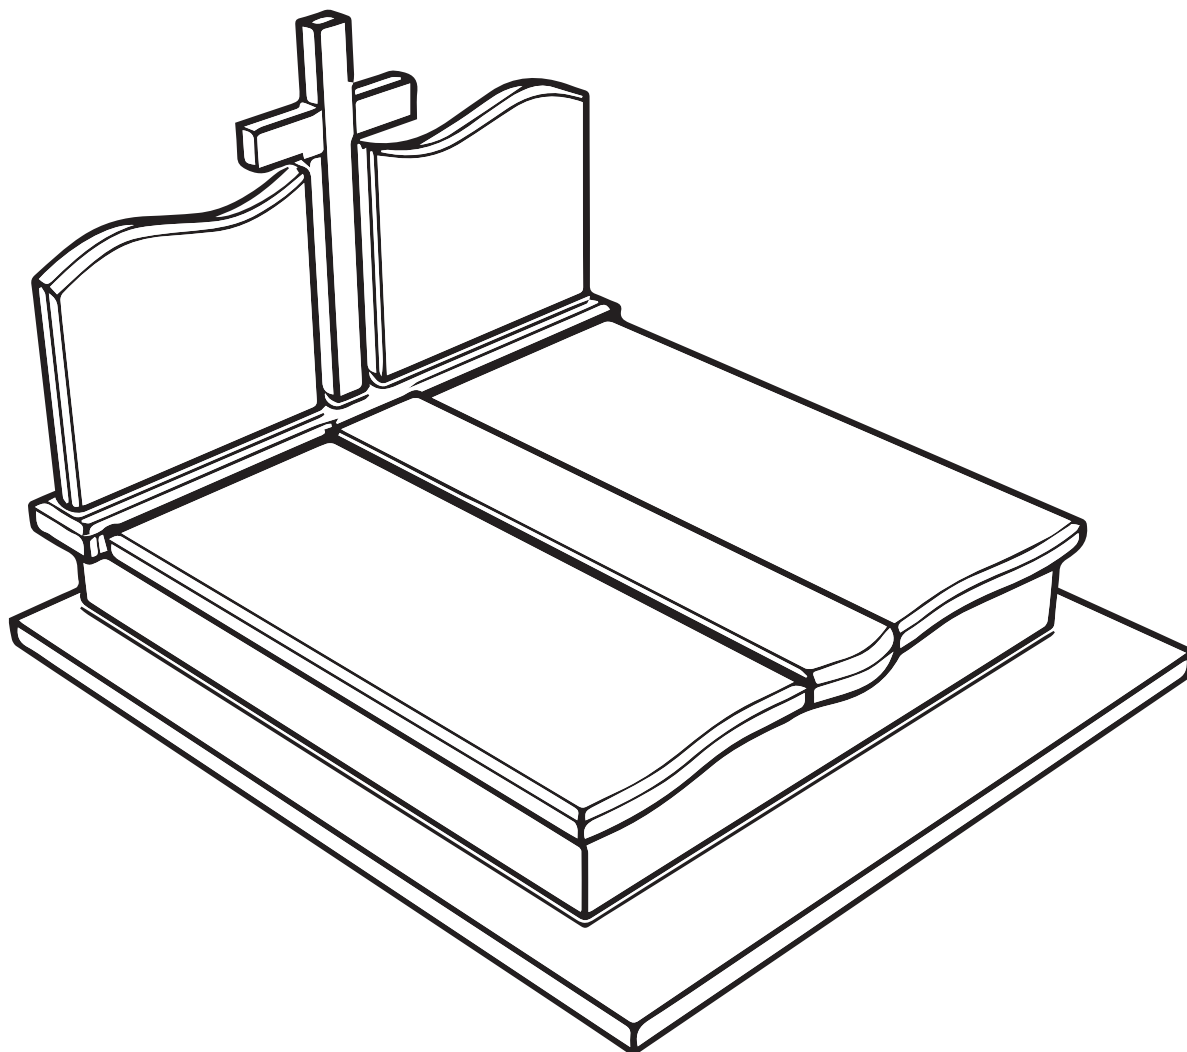

Pomnik z granitu nr 42
Wymiary: 160 x 190 / 180 x 200

Projektowanie online
www.wiecznapamiec.pl

Jako klient masz możliwość spersonalizowania projektu nagrobka, korzystając z naszego unikalnego systemu projektowania dostępnego na stronie www.wiecznapamiec.pl

STYL WYMIARY KAMIEŃ INSKRYPCJE ZDJĘCIA DODATKI CENA ZAPISZ

KROK 4.
DODAJ
INSKRYPCJE

WPISZ INSKRYPCJE Z PRAWEJ STRONY EKRANU, JEDNĄ LINIĘ ZA KAŻDYM RAZEM.

GDY LINIA JEST KOMPLETNA, KLIKNIJ PRZYCIISK "DODAJ DO PROJEKTU".