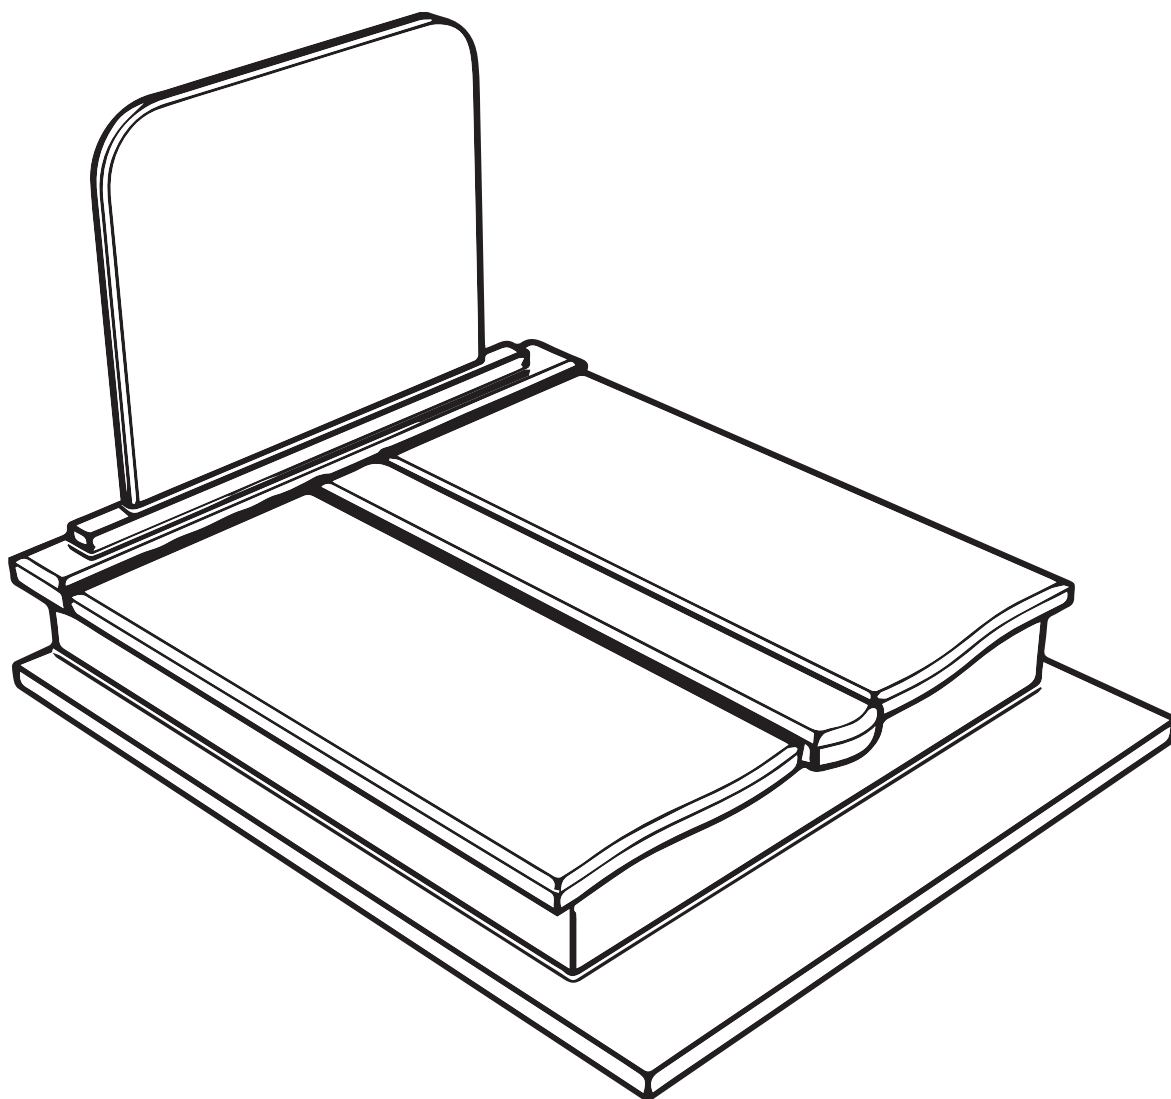

Pomnik z granitu nr 85
Wymiary: 160 x 190

Projektowanie online
www.wiecznapamiec.pl

Jako klient masz możliwość spersonalizowania projektu nagrobka, korzystając z naszego unikalnego systemu projektowania dostępnego na stronie www.wiecznapamiec.pl

STYL WYMIARY KAMIEŃ INSKRYPCJE ZDJĘCIA DODATKI CENA ZAPISZ

KROK 4. DODAJ INSKRYPCJE

WPISZ INSKRYPCJE Z PRAWEJ STRONY EKRANU, JEDNĄ LINIĘ ZA KAŻDYM RAZEM.

GDY LINIA JEST KOMPLETNA, KLIKNIJ PRZYCISK "DODAJ DO PROJEKTU".